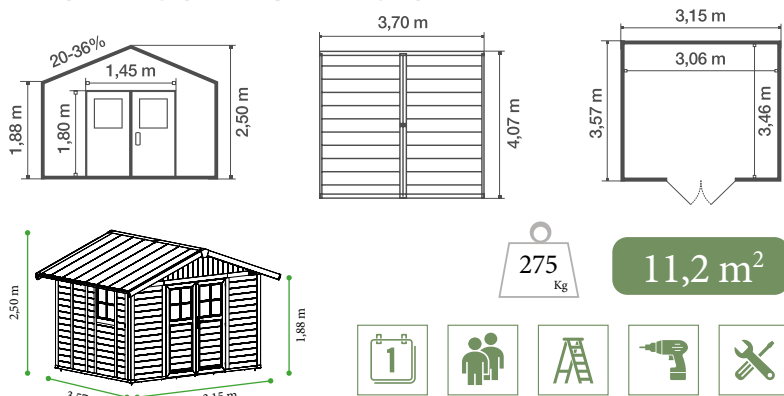

Fotos und Illustrationen sind nicht vertraglich bindend

FARBE / ARTIKELNUMMER / EAN

Sherwood
+ grau-grüner Pfosten
22911681
3100038156667

TECHNISCHE ÜBERSICHT

TECHNISCHE DATEN

Grundmaß inkl. Dachüberstand	3,70 x 4,07 m
Grundmaß	3,15 x 3,57 m
Grundfläche	11,2 m ²
Nutzfläche	10,6 m ²
Wandstärke	26 mm
Wandhöhe	1,88 m
Firsthöhe	2,50 m
Bedachung	Kunststoff-Paneele aus PVC
Dachschräge	20° - 36°
Farbton Dach	Grau-Grün
Maß Türflügel 2	0,72 x 1,80 m
Maß Glaseinsatz 2	L 0,562 x H 0,595 m
Verriegelung 1	Türgriff mit Schlossgarnitur
Fenster (Lichtausschnitt) 1	L 0,682 x H 0,609 m
Gewicht	275 Kg
Bodenplatte erforderlich	Ja (Empfehlung 15 cm Beton)*
Verwendetes Material	Kunststoff-Paneele aus PVC + Metall

- Enthaltenes Zubehör
- Befestigungskit (x1) - (6 Profile 56 cm)
- Optionales Zubehör
- Verankerungskit - Seitliches - Schleppdach - Befestigungskit

VERPACKUNG

Höhe Packstück ohne Palette	2,22 m
Höhe Packstück mit Palette	2,33 m
Breite des Packstück	1 m
Länge des Packstücks	1,20 m
Volumen Packstück	2,80 m ³
ca. Gewicht der Packstücke	305 kg

Unverbindliche Maße dienen nur zur Orientierung